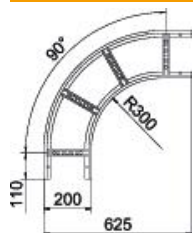

# Technisches Datenblatt

90°-Bogen 60 A2

Artikelnummer: 6225082

Bogen 90° horizontal mit geschweißter Sprosse für alle Kabellertypen mit der Seitenhöhe 60 mm.  
Verbinder sind anteilig separat zu bestellen.

## Stammdaten

Artikelnummer	6225082
Typ	LB 90 620 R3 A2
Bezeichnung 1	Bogen 90°
Bezeichnung 2	für Kabelleiter
Hersteller	OBO
Dimension	60x200
Werkstoff	Edelstahl, rostfrei 1.4301
Oberfläche	blank, nachbehandelt
Oberflächennorm	
Kleinste VK-Einheit	1
Mengeneinheit	Stück
Gewicht	257,8 kg
Gewichtseinheit	kg/100 St.

## Abmessungen

Breite	200 mm
Höhe	60 mm
Maß B (mm)	200 mm
Maß R (mm)	200 mm

## Technische Daten

Abbiegung (Winkel)	90°
Ausführung der Sprossen	Profil gelocht
Ausführung des Seitenholms	flaches Profil
Ausführung Verbinder	ohne Verbinder
Funktionserhalt	nein
Richtungsänderung	horizontal
Rostfreier Stahl, gebeizt	nein
Scharnierend	nein
Seitenlochung	nein
Weitspann-Ausführung	nein